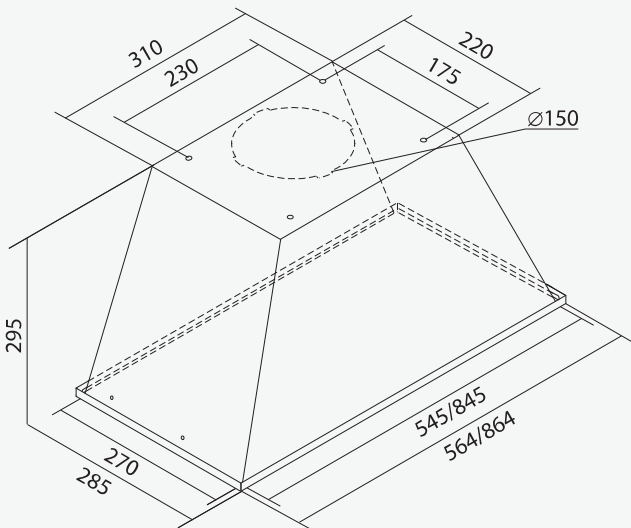

KLASA ENERGETYCZNA
ENERGY CLASS

EFEKTYWNA FILTRACJA
EFFECTIVE FILTRATION

CICHA PRACA
SILENT WORK

OŚWIETLENIE LED
LED LIGHT

CARBON
FILTER

FILTR WĘGLOWY
CARBON FILTER

Dostępne szerokości:

Widths available: 564 mm, 864 mm